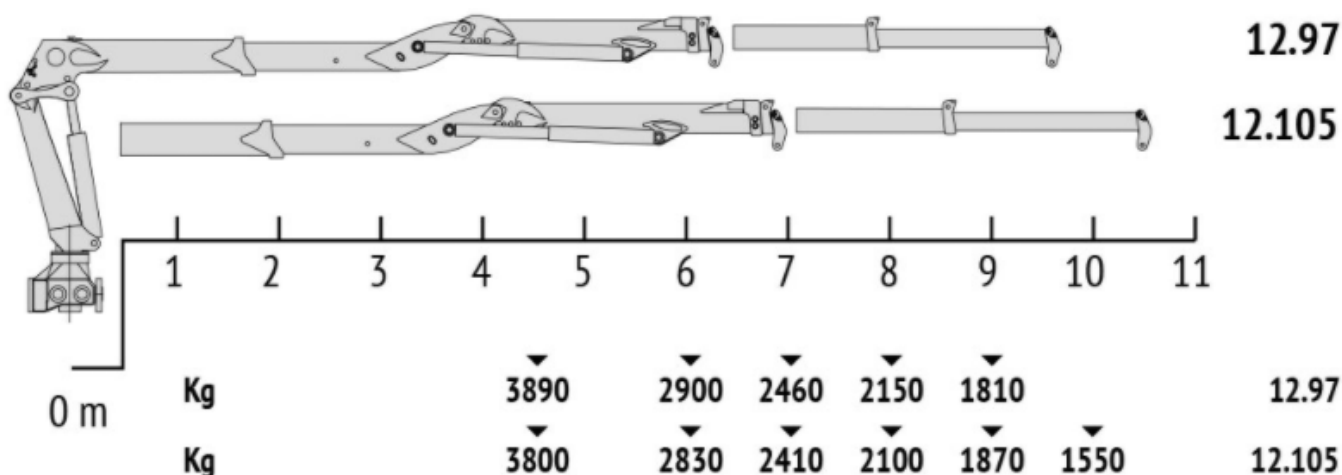

Marchesi

JUST GRAB IT

M 18 F

M18F						
12.97	175	34	435	260	90	2960
12.105	171			240	2x80	3130

OLEODINAMICA
VACCARI

ALLESTIMENTI A NORMA CE
VENDITA - MONTAGGIO E ASSISTENZA GRU
RIPARAZIONI IMPIANTI OLEODINAMICI