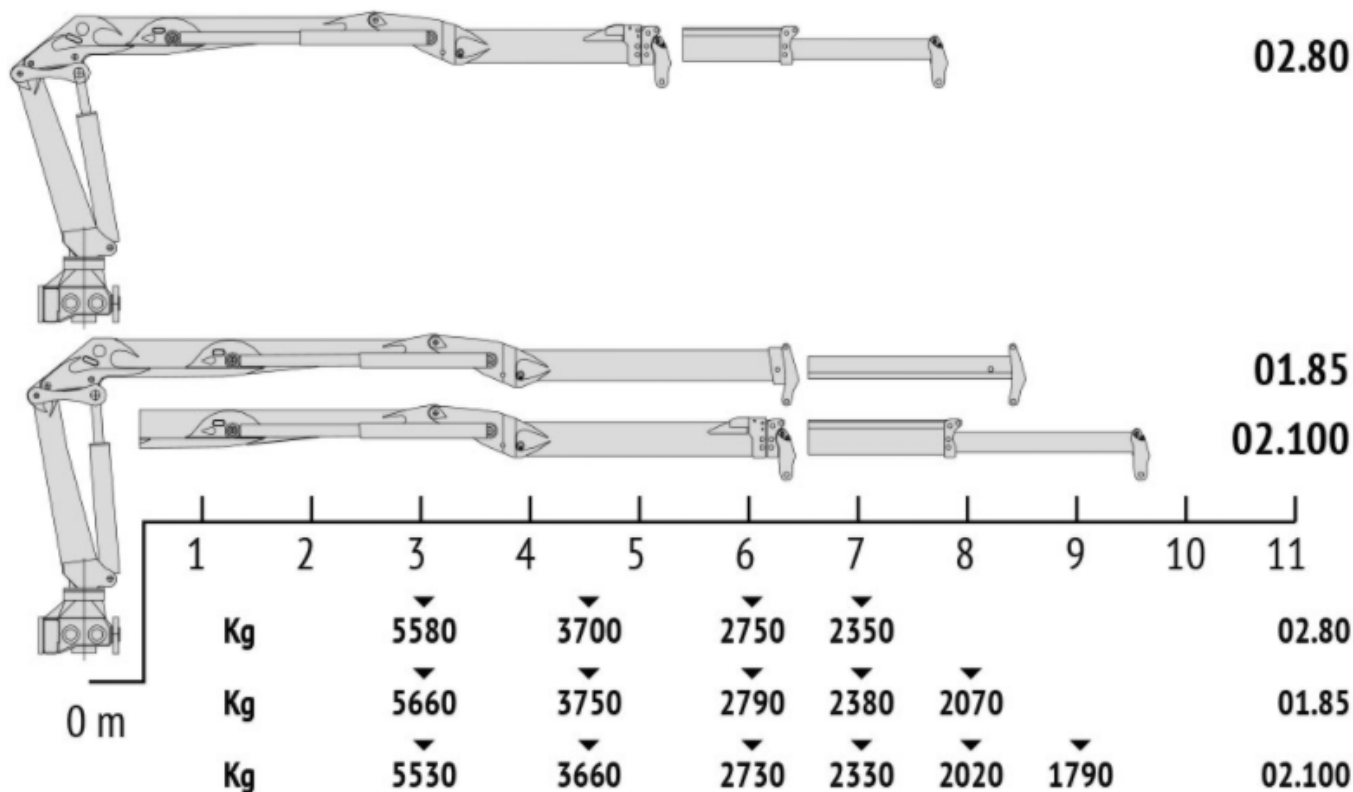

Marchesi

JUST GRAB IT

M 17 RT

| M17RT | | | | | | |
|--------|-----|----|-----|-----|------|------|
| 02.80 | 168 | 35 | 435 | 250 | 2X90 | 2800 |
| 01.85 | 170 | | | | | 2820 |
| 02.100 | 166 | | | | | 2930 |