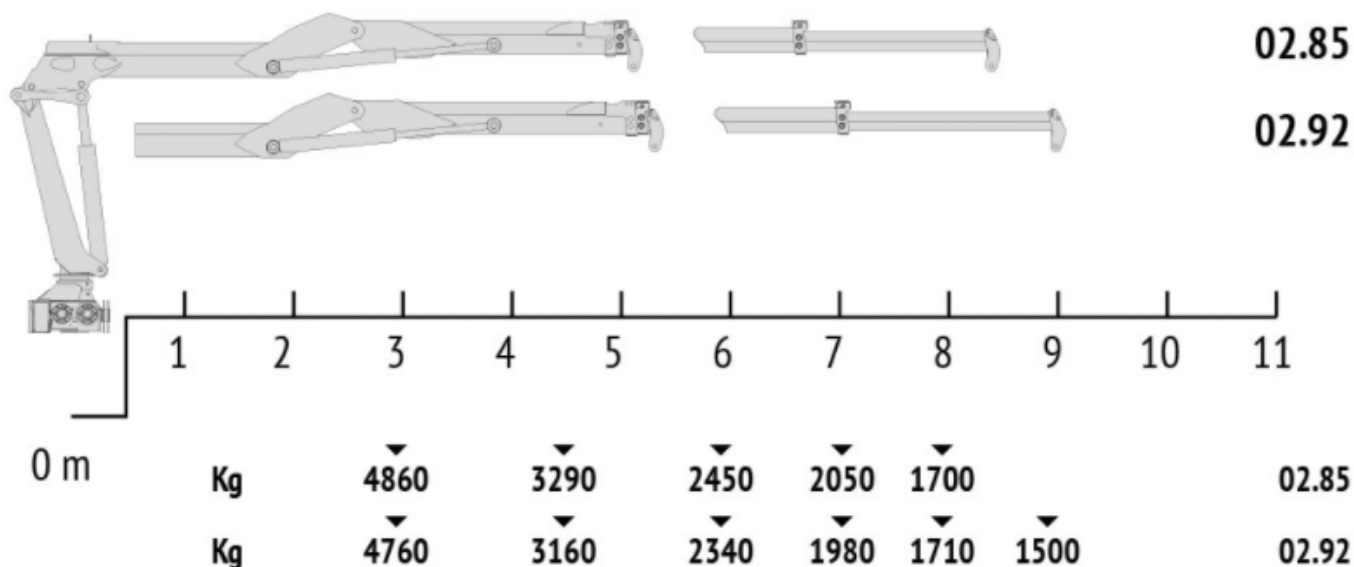

Marchesi

JUST GRAB IT

M 15Z

KNm

KNm

[°]

bar

l/min

Kg

M15Z

02.85	146	30	435	240	90 2X80	2620
02.92	144					2680

OLEODINAMICA
VACCARI

ALLESTIMENTI A NORMA **CE**
VENDITA - MONTAGGIO E ASSISTENZA GRU
RIPARAZIONI IMPIANTI OLEODINAMICI