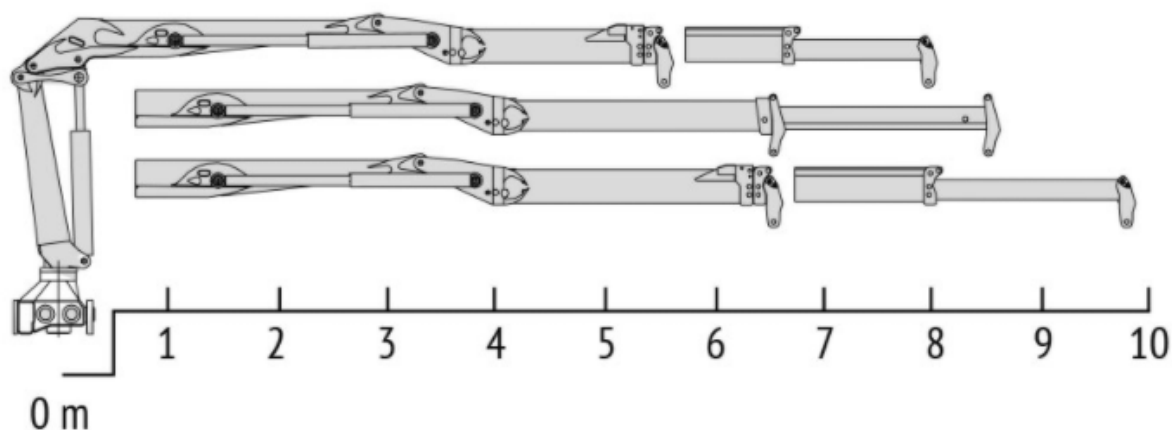

Marchesi

JUST GRAB IT

M 15T

02.81
01.87
02.100

Kg	4860	3250	2410	2040	1760		02.81
Kg	4920	3300	2450	2070	1790		01.87
Kg	4760	3160	2340	1980	1710	1500	02.100

KNm

KNm

[°]