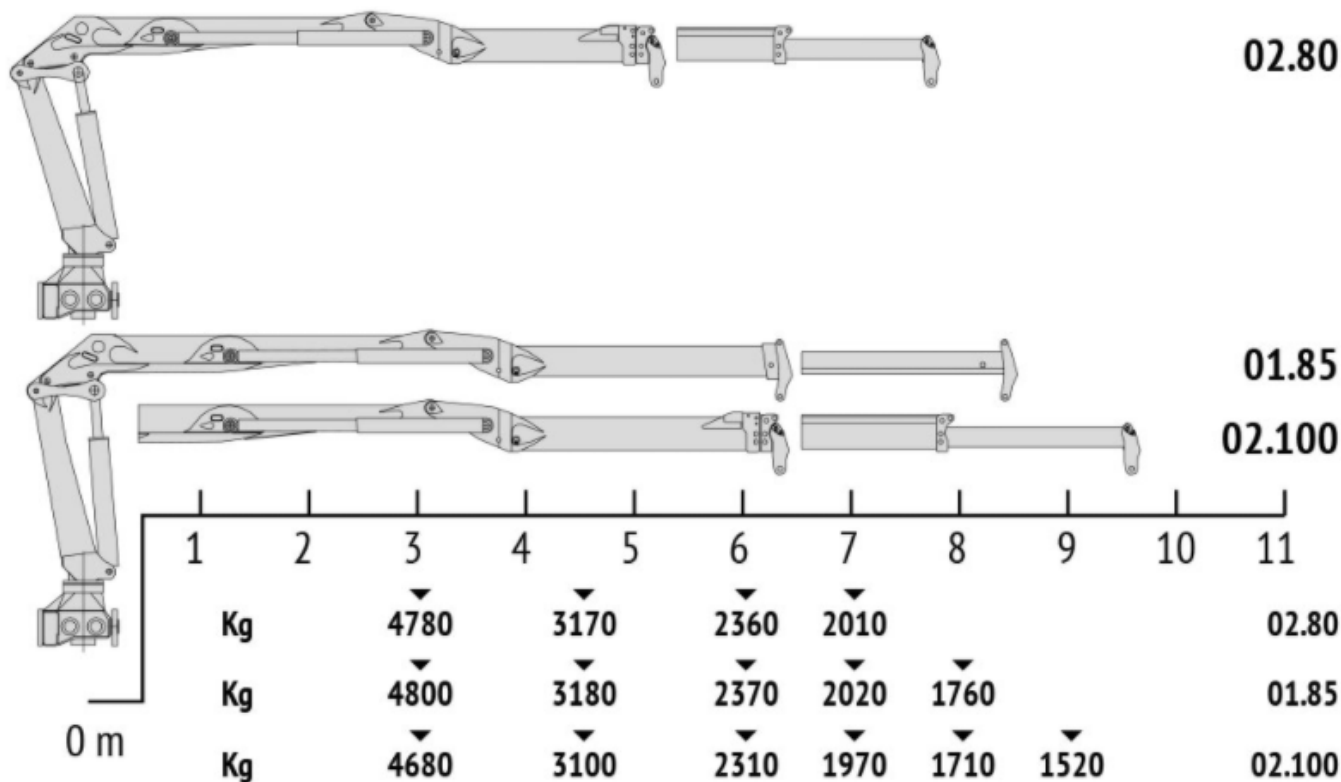

# marchesi

**JUST GRAB IT**

**M 15 RT**

KNm

KNm

[°]

bar

l/min

Kg

**M15RT**

02.80	144	30	435	245	90 2X80	2760
01.85	144					2770
02.100	141					2880

OLEODINAMICA  
**VACCARI**

ALLESTIMENTI A NORMA CE  
VENDITA - MONTAGGIO E ASSISTENZA GRU  
RIPARAZIONI IMPIANTI OLEODINAMICI