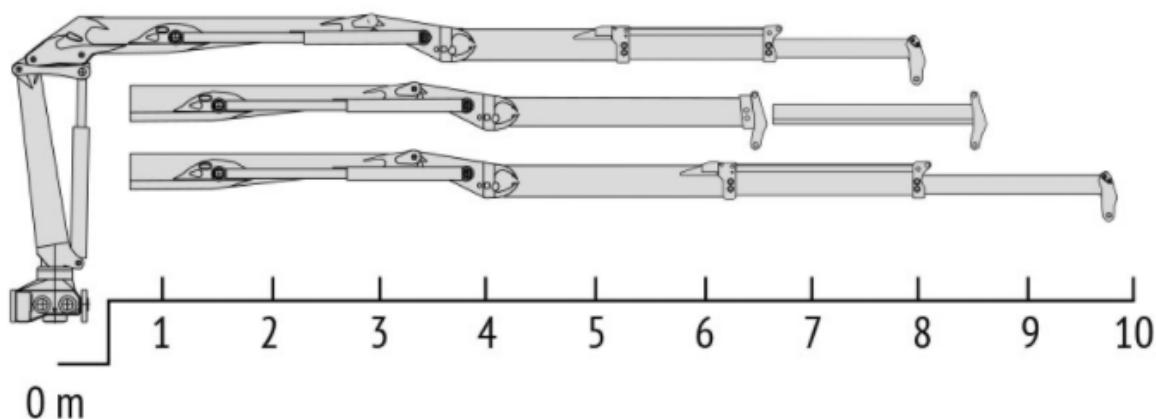

Marchesi

JUST GRAB IT

M 13 T

02.81
01.87
02.100

Kg	4070	2710	2010	1720	1480		02.81
Kg	4110	2740	2040	1740	1500		01.87
Kg	3990	2650	1970	1670	1440	1260	02.100

KNm

KNm

[°]