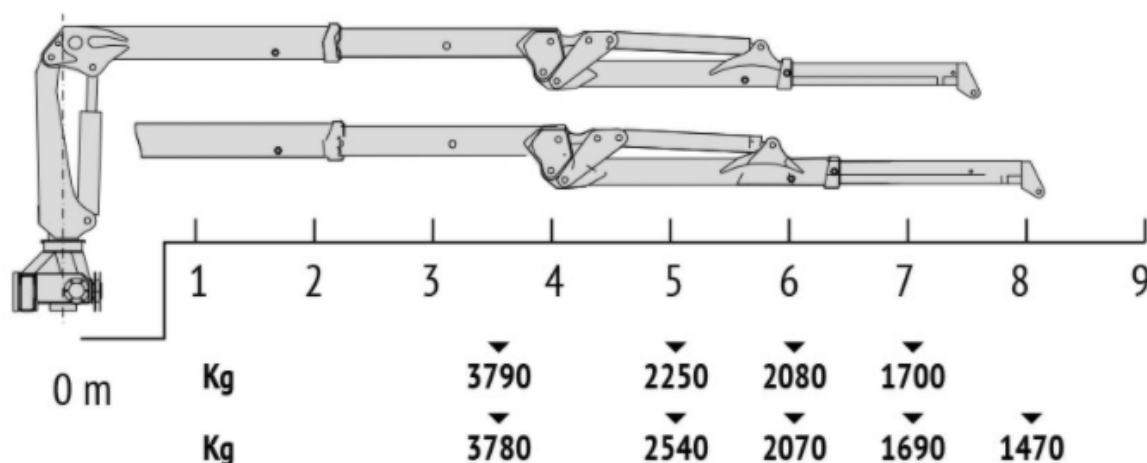

marchesi

JUST GRAB IT

M 12 R

11.77

11.81

11.77

11.81

KNm

KNm

[°]

bar

l/min

Kg

M12R

11.77	132	25	435	250	80 2x70	2480
11.81	132					2520

OLEODINAMICA
VACCARI