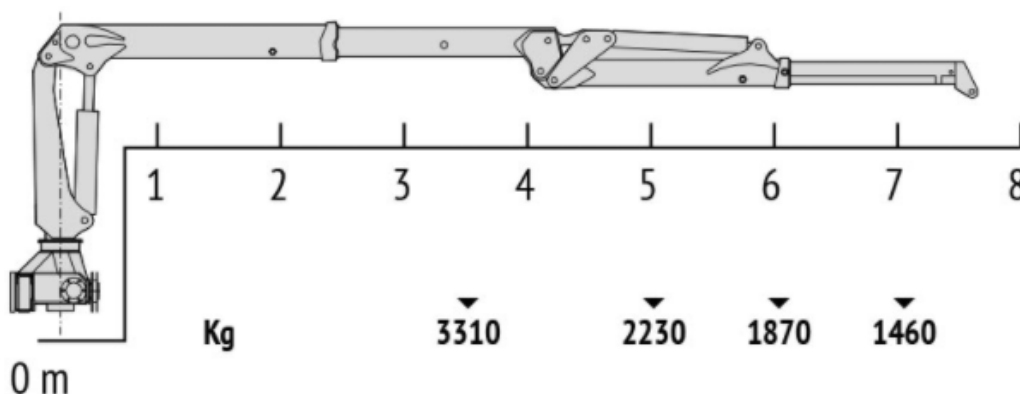

**M 10 R**

**11.77**

**11.77**

KNm

KNm

[°]

bar

l/min

Kg

**M10R**

11.77

115

22

435

240

80  
2x70