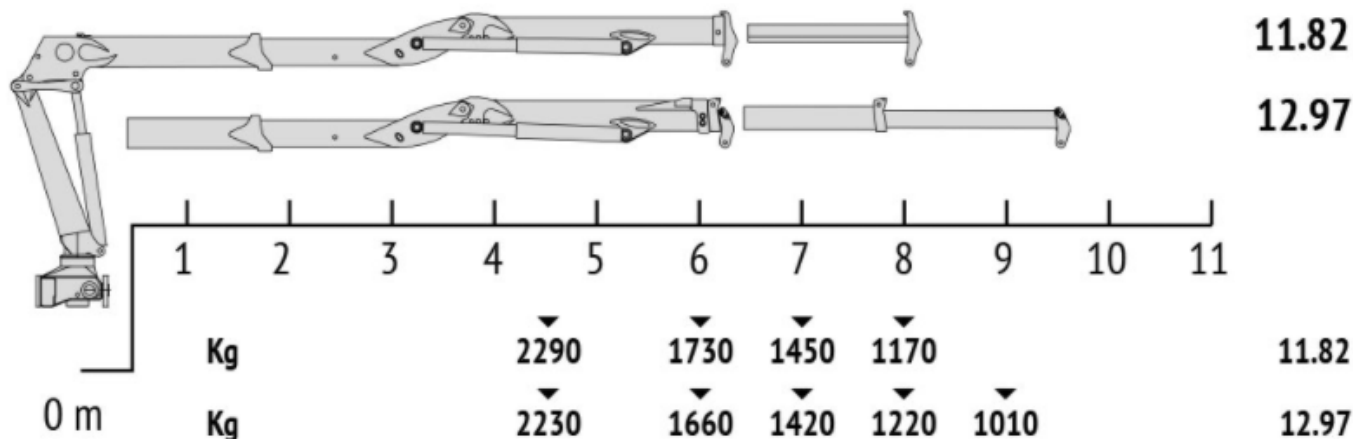

# Marchesi

**JUST GRAB IT**

**M 10 F**

M10F						
11.82	104	28	435	240	80 2x70	2450
12.97	100					2540

OLEODINAMICA  
**VACCARI**

ALLESTIMENTI A NORMA CE  
VENDITA - MONTAGGIO E ASSISTENZA GRU  
RIPARAZIONI IMPIANTI OLEODINAMICI